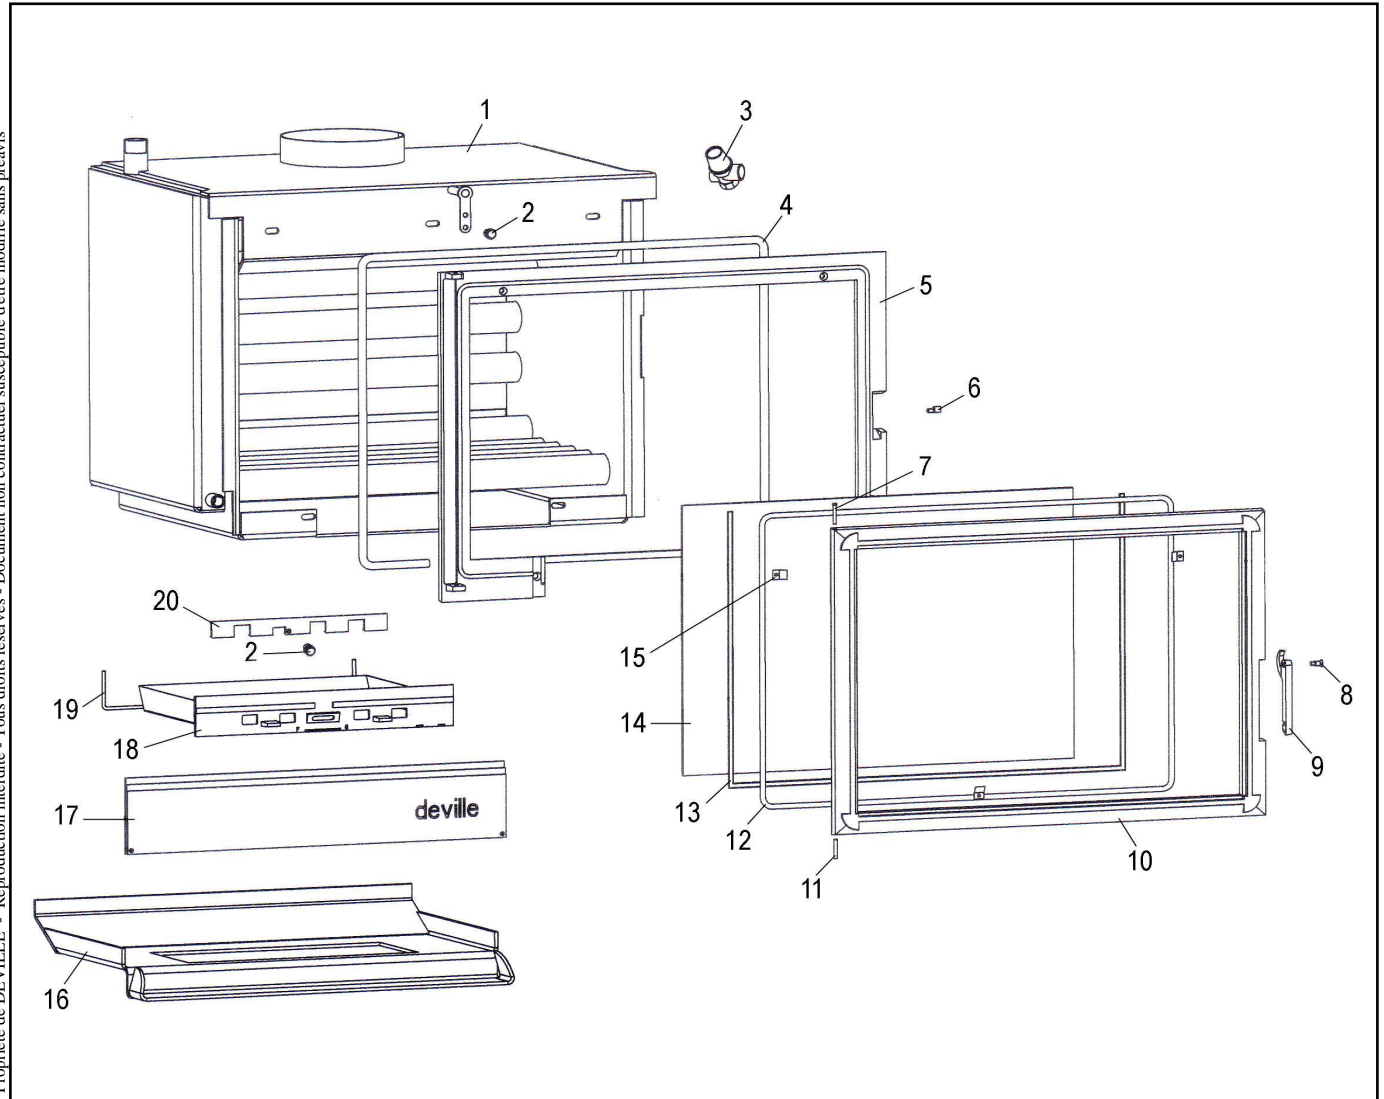

Eclaté

 Date d'application : 01.07.03
 Indice A

**FOYER DE CHAUFFAGE CENTRAL VOUZIERS
 PORTE NOIRE C07910.PT06**

Propriété de DEVILLE - Reproduction interdite - Tous droits réservés - Document non contractuel susceptible d'être modifié sans préavis

REP.	DESIGNATION	REF. PIECE	1ère URG	REP.	DESIGNATION	REF. PIECE	1ère URG
1	Corps de chauffe	P0047470		11	Axe inférieur de porte	P0049951	
2	Bouton bakélite (2)	P0049952		12	Kit tresse - Ø8 - Noir	D0045938	X
3	Soupape de sécurité	P0030187	X	13	Tresse autocollante - 2x8 - Noir (1,44 m)	P0050244	
4	Kit tresse - Ø10 - Noir	D0045933	X	14	Verre vitrocéramique	P0047475	X
5	Façade	P0T49694/P06B		15	Presse-verre (3)	P0049948	
6	Axe excentrique	P0049947		16	Plaque foyère	P0049953/P06B	X
7	Axe supérieur de porte	P0049950		17	Ens. pare-bûche	P0047473/P06B	
8	Vis de poignée	P0T49949/P06B		18	Ens. cendrier	P0049974	
9	Poignée	P0T49696		19	Kit tresse - Ø5 - Noir	D0045936	X
10	Porte	P0T47471/P06B		20	Registre	P0T49946	